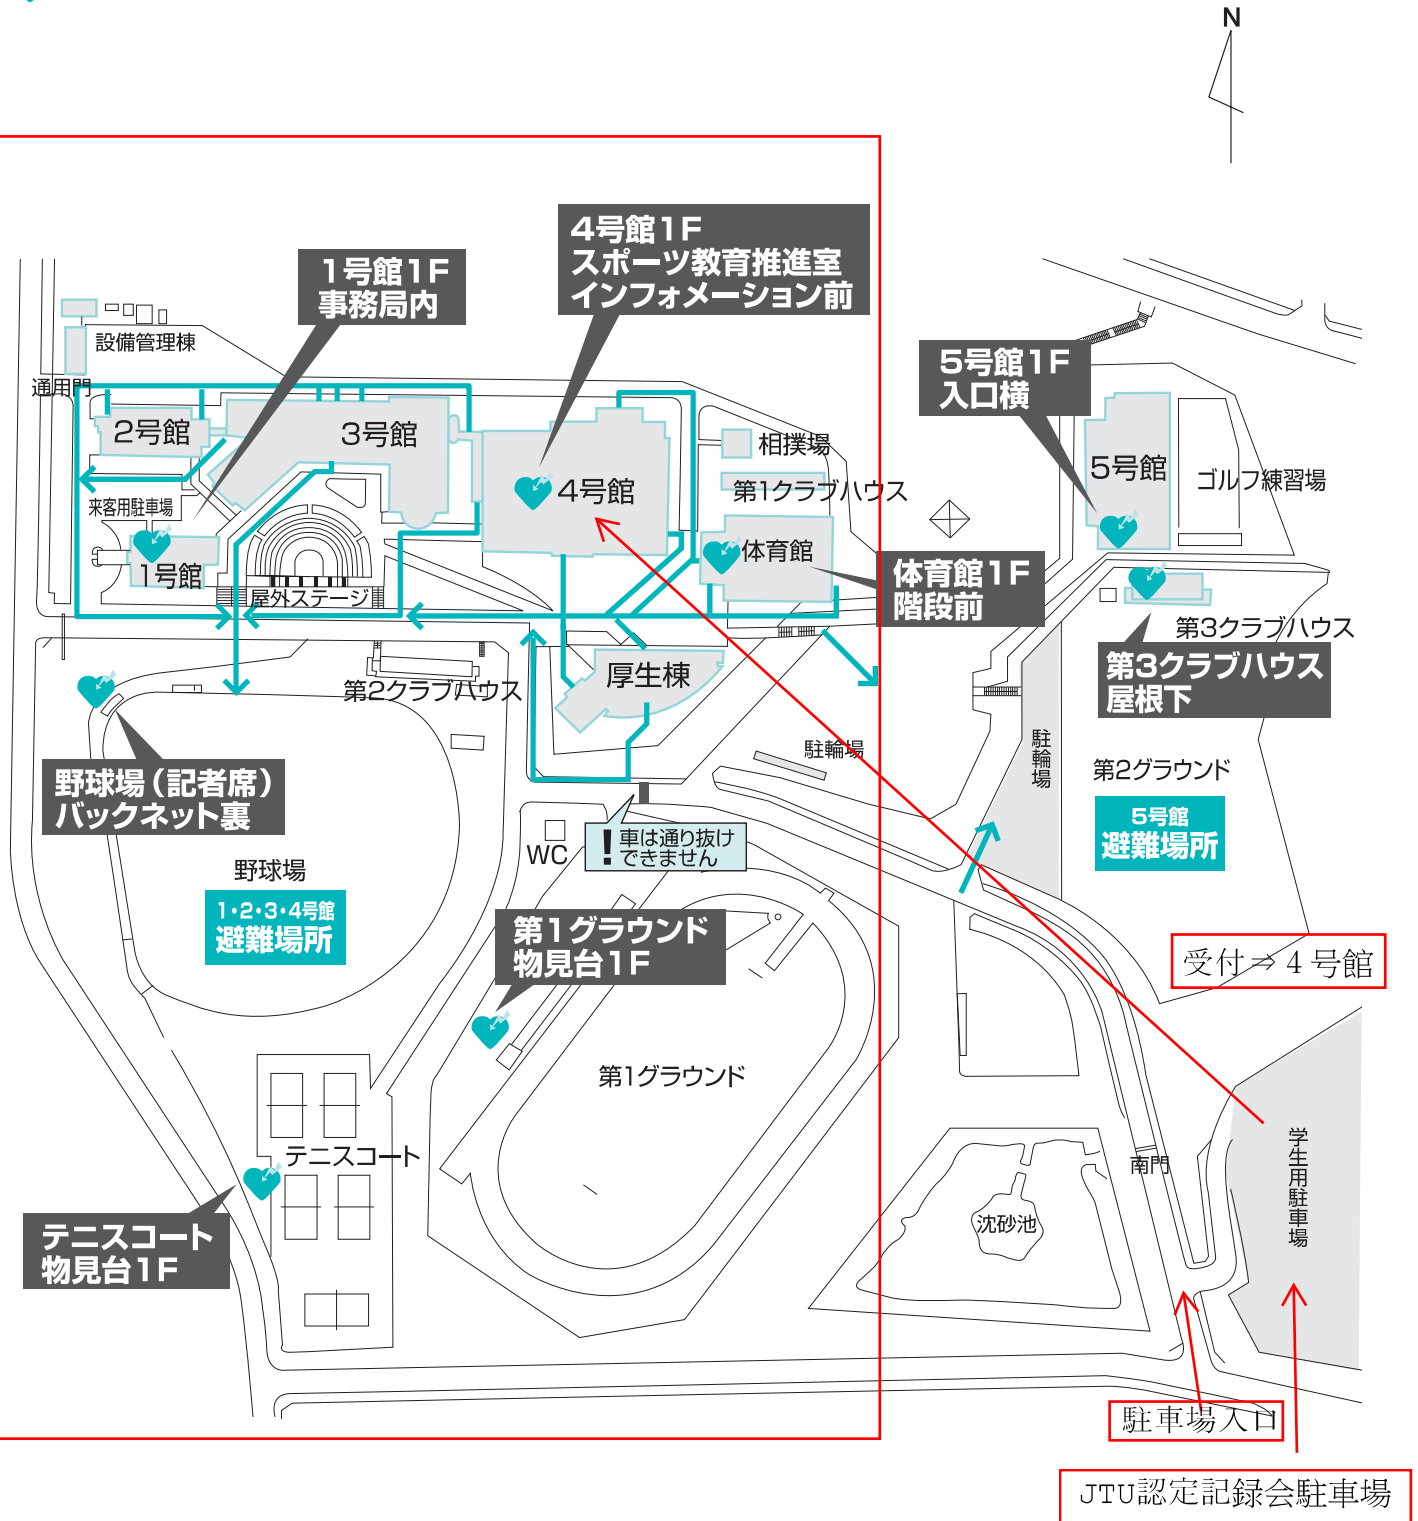

● 三好キャンパス／全体図

→ 避難経路

♥ AED設置場所 (7か所)

- 1号館 総務課【受付】
- 1号館 教務課(1F)
- 1号館 学生生活支援センター室(1F)
- 1号館 教職センター(1F)
- 2号館 就職課(1F)

- 2号館 保健センター(1F)
- 3号館 図書館(1~3F)
- 4号館 プール(1F)
- 4号館 トレーニングジム(1F)
- 5号館 トレーニングルーム(1F)

- 5号館 ダンススタジオ
- 5号館 アリーナ(3F)
- 厚生棟 学生食堂(1・2F)
- 厚生棟 コンビニ(2F)